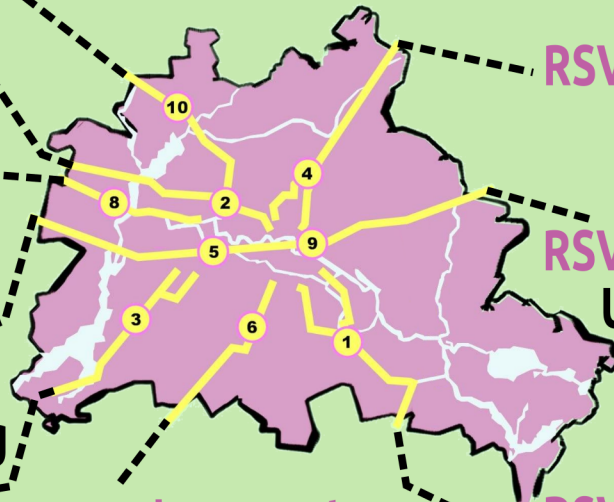

RADWEGESTOPP? NICHT MIT UNS!

STERNFAHRT

12:45 Uhr | RSV10
S-Bhf. Heiligensee

12:45 Uhr | RSV2
Streitstraße

12:45 Uhr | RSV8
Falkenseer Chaussee
Flurende (Stadtgrenze)

13:00 Uhr | RSV5
Heerstr./Magistratsweg

12:30 Uhr | RSV3
S-Bhf. Wannsee

RSV6 | 12:30 Uhr
Platz des 4. Juli

RSV4 | 12:45 Uhr
S-Bhf. Karow

RSV9 | 12:15 Uhr
U-Bhf. Hönow

RSV1 | 12:00 Uhr
S-Bhf. Adlershof