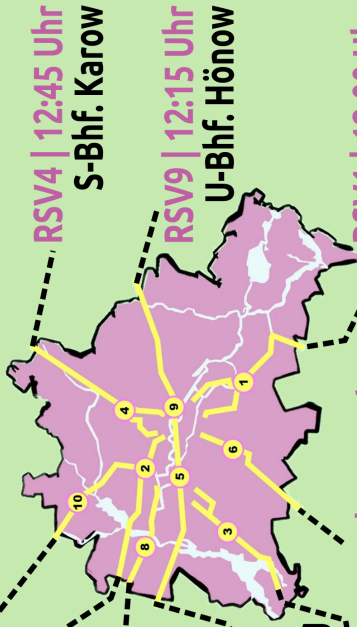

RSV4 | 12:45 Uhr
S-Bhf. Karow

RSV9 | 12:15 Uhr
U-Bhf. Hönow

RADSCHNELLWEGE BAUEN! NICHT STOPPEN!

SAMMELPUNKTE

RSV1 12:00 S-Bhf. Adlershof | 12:45 U-Bhf. Blaschkoallee
RSV2 12:45 Streitstraße | 13:50 Goerdelerdammbrücke
RSV3 12:30 S-Bhf. Wannsee | 13:40 S-Bhf. Halensee
RSV4 12:45 S-Bhf. Karow | 13:30 S+U Pankow Granitzstraße
RSV5 13:00 Heerstr./Magistratsweg | 13:30 Theodor-Heuss-Platz

RSV6 12:30 Platz des 4. Juli | 13:00 Hermann-Ehlers-Platz
RSV8 12:45 Falkenseer Ch./Flurende | 13:20 Zitadelle Spandau
RSV9 12:15 U-Bhf. Hönow | 13:50 Frankfurter Allee/Proskauer Str.
RSV10 12:45 S-Bhf. Heiligensee | 13:30 Kurt-Schumacher-Platz
Großer Stern ab 14:00 Uhr | Rotes Rathaus 15:00 Uhr

RADWEGESTOPP.DE

8. SEPTEMBER ab 12 Uhr **FAHRRADSTERNFAHRT**
ZUM ROTEN RATHAUS (15:00 Uhr)