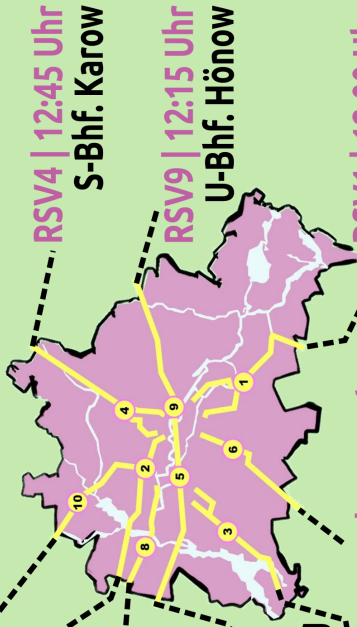

RADWEGESTOPP? NICHT MIT UNS!

12:45 Uhr | RSV10
S-Bhf. Heiligensee

12:45 Uhr | RSV2
Streitstraße

12:45 Uhr | RSV8
Falkenseer Chaussee
Flurende (Stadtgrenze)

13:00 Uhr | RSV5
Heerstr./Magistratsweg

12:30 Uhr | RSV3
S-Bhf. Wannsee

RSV6 | 12:30 Uhr
Platz des 4. Juli

RSV1 | 12:00 Uhr
S-Bhf. Adlershof

RSV4 | 12:45 Uhr
S-Bhf. Karow

RSV9 | 12:15 Uhr
U-Bhf. Hönow

RADSCHNELLWEGE BAUEN! NICHT STOPPEN!

SAMMELPUNKTE

RSV1 12:00 S-Bhf. Adlershof | 12:45 U-Bhf. Blaschkoallee
RSV2 12:45 Streitstraße | 13:50 Goerdelerdammbrücke
RSV3 12:30 S-Bhf. Wannsee | 13:40 S-Bhf. Halensee
RSV4 12:45 S-Bhf. Karow | 13:30 S+U Pankow Granitzstraße
RSV5 13:00 Heerstr./Magistratsweg | 13:30 Theodor-Heuss-Platz

RSV6 12:30 Platz des 4. Juli | 13:00 Hermann-Ehlers-Platz
RSV8 12:45 Falkenseer Ch./Flurende | 13:20 Zitadelle Spandau
RSV9 12:15 U-Bhf. Hönow | 13:50 Frankfurter Allee/Proskauer Str.
RSV10 12:45 S-Bhf. Heiligensee | 13:30 Kurt-Schumacher-Platz
Großer Stern ab 14:00 Uhr | Rotes Rathaus 15:00 Uhr

RADWEGESTOPP.DE

8. SEPTEMBER ab 12 Uhr **FAHRRADSTERNFAHRT**
ZUM ROTEN RATHAUS (15:00 Uhr)

RADWEGESTOPP? NICHT MIT UNS!

12:45 Uhr | RSV10
S-Bhf. Heiligensee

12:45 Uhr | RSV2
Streitstraße

12:45 Uhr | RSV8
Falkenseer Chaussee
Flurende (Stadtgrenze)

13:00 Uhr | RSV5
Heerstr./Magistratsweg

12:30 Uhr | RSV3
S-Bhf. Wannsee

RSV6 | 12:30 Uhr
Platz des 4. Juli

RSV1 | 12:00 Uhr
S-Bhf. Adlershof